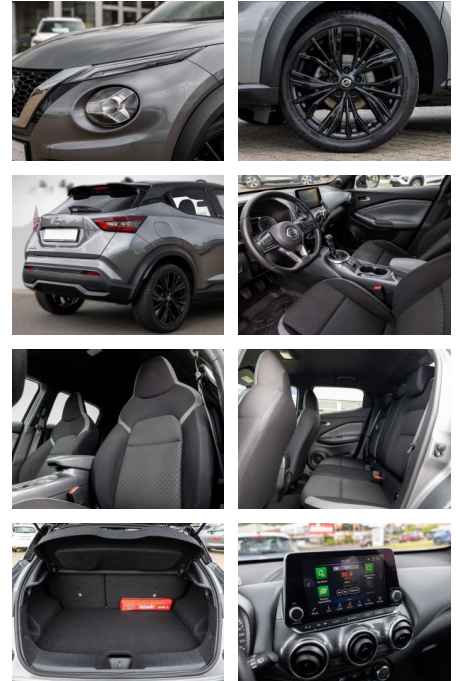

Nissan Juke Enigma Voll-LED Klimaautomatik

RS04-15884 **Angebotsnr.:**

Erstzulassung:	Kilometer:	Farbe:	Leistung:	Kraftstoffart:
25.02.2021	60.872	Diverse	84 kW / 114 PS	Benzin

PREIS	FINANZIERUNGSBEISPIEL	
18.240 €	Laufzeit: 72 Monate Anzahlung: 25 % Basis-Finanzierung:* Mtl. Rate: Zielraten-Finanzierung:** 158 €	* Basisfinanzierung: Anzahlung: 4.560 Euro, Laufzeit: 72 Monate, Nettodarlehen: 13.680 Euro, Gesamtbetrag: 21.519 Euro, Zinssätze: 7.71% Sollz. (gebunden), 7.99% eff. ** Zielratenfinanzierung: Anzahlung: 4.560 Euro, Laufzeit: 72 Monate, Nettodarlehen: 13.680 Euro, Zielrate: 10.032 Euro, Gesamtbetrag: 22.029 Euro, Zinssätze: 7.71% Sollz. (gebunden), 7.99% eff., Vermittlung für: Santander Consumer Bank Repräsentatives Beispiel gem. § 17 Abs. 4 PAngV. Diese Finanzierungsangebote sind Beispiele. Gerne ermitteln wir für Sie Ihr individuelles Angebot.

Ausstattung

Sicherheit

- Reifendruckkontrollsystem

Weiteres

• Weitere Ausstattungen:

- ***Getriebe**
- Schaltgetriebe
- ***Technik**
- Bordcomputer
- ***Assistenten**
- Regensensor
- Fernlichtassistent
- Lichtsensor
- ***Komfort**
- Klimaautomatik
- Servolenkung
- Zentralverriegelung
- Elektrischer Fensterheber
- Elektrische Aussenspiegel
- Tempomat
- Multifunktionslenkrad

- Keyless Go Startfunktion
- Innenraumfilter
- Lenksaeule einstellbar
- Geschwindigkeitsbegrenzungsanlage
- Funkfernbedienung
- ***Sicht**
- LED-Hauptscheinwerfer
- LED-Tagfahrlicht
- Rückfahrkamera
- ***Sicherheit**
- ABS
- Airbag
- Seitenairbags
- ESP
- Reifendruckkontrolle
- ***Entertainment**
- Navigationssystem
- Bluetooth
- ***Umwelt**
- Abgasnorm Euro 6
- Grüne Umweltplakette