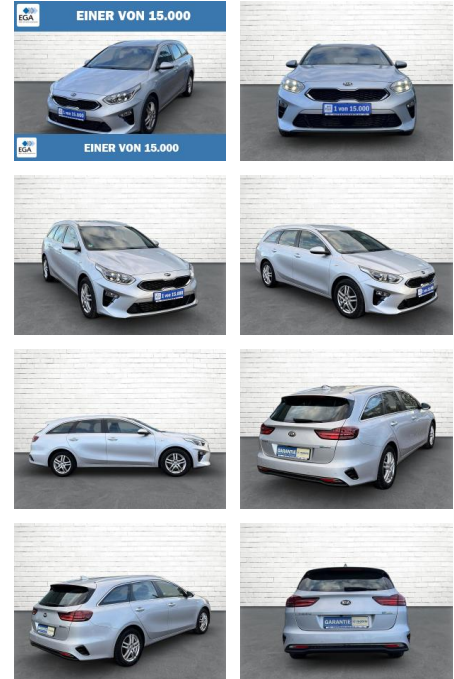

**Kia cee'd Sportswagon 1.6 CRDi Mild Hybrid Visio...**

AB73-0041-831 **Angebotsnr.:**

Erstzulassung:	Kilometer:	Farbe:	Leistung:	Kraftstoffart:	Verbr. komb.	CO2-Emission	CO2-Klasse (WLTP)
14.07.2021	66.140	Silber	100 kW / 136 PS	Diesel	5,1 l/100km	132 g/km	D

**Ausstattung**

**Besonderheiten**

- Getriebe 7-Gang - Doppelkupplungsgetriebe DCT
- Audio-Navigationssystem KIA (10.25")
- Rückfahrkamera
- Sitzheizung vorn
- Lenkrad heizbar
- Klimaautomatik 2-Zonen
- Geschwindigkeits-Regelanlage (Tempomat)
- Adaptive Geschwindigkeits-Regelanlage mit Stop&Go-Funktion
- Einparkhilfe hinten
- Mild-Hybrid 100 kW (Motor 1.6 Ltr. - 100 kW Diesel)
- Alarmanlage
- Freisprecheinrichtung Bluetooth
- USB-Anschluss + AUX-IN-Anschluss
- Smartphone Schnittstelle (Apple CarPlay & Android Auto)
- DAB-Tuner (Radioempfang digital)
- Bordcomputer