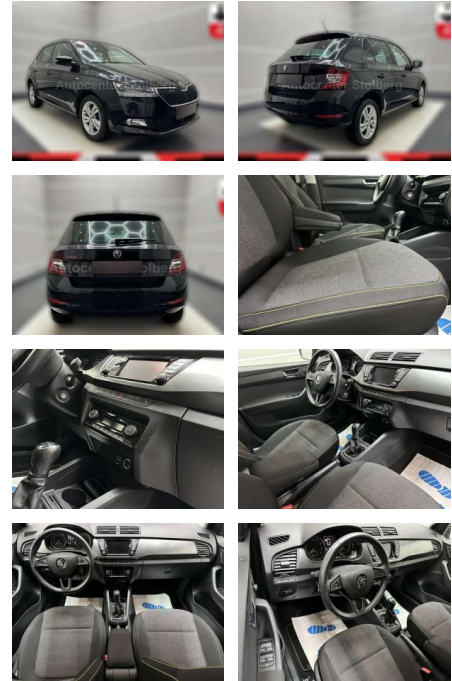

Skoda Fabia Soleil "WENIG

AC15-39

Angebotsnr.:

Erstzulassung:	Kilometer:	Farbe:	Leistung:	Kraftstoffart:
01.05.2019	44.000	Schwarz	81 kW / 110 PS	Benzin

PREIS
15.090 €

FINANZIERUNGSBEISPIEL

Laufzeit: 72 Monate Anzahlung: 25 %
Basis-Finanzierung:* Mtl. Rate:
Zielraten-Finanzierung:** **131 €**