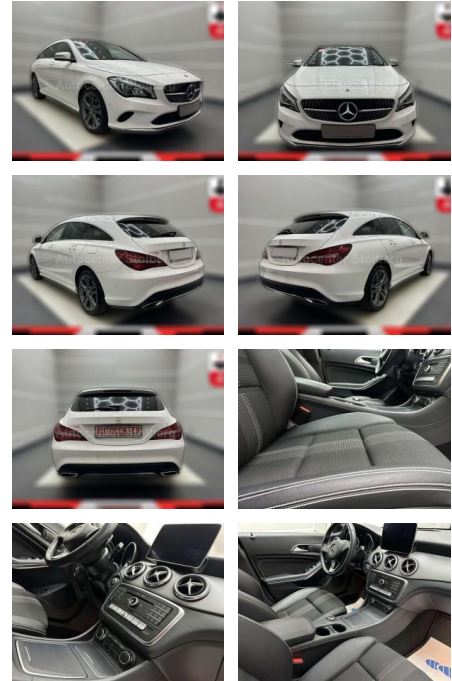

Mercedes-Benz CLA 200 CLA 200 "NAVI-CAM-PANO

AC15-11 **Angebotsnr.:**

Erstzulassung:	Kilometer:	Farbe:	Leistung:	Kraftstoffart:
01.04.2019	49.000	Weiß	115 kW / 156 PS	Benzin

PREIS	FINANZIERUNGSBEISPIEL	
26.020 €	Laufzeit: 72 Monate Anzahlung: 25 %	* Basisfinanzierung: Anzahlung: 6.505 Euro, Laufzeit: 72 Monate, Nettodarlehen: 19.515 Euro, Gesamtbetrag: 30.698 Euro, Zinssätze: 7.71% Sollz. (gebunden), 7.99% eff. ** Zielratenfinanzierung: Anzahlung: 6.505 Euro, Laufzeit: 72 Monate, Nettodarlehen: 19.515 Euro, Zielrate: 14.311 Euro, Gesamtbetrag: 31.425 Euro, Zinssätze: 7.71% Sollz. (gebunden), 7.99% eff., Vermittlung für: Santander Consumer Bank Repräsentatives Beispiel gem. § 17 Abs. 4 PAngV. Diese Finanzierungsangebote sind Beispiele. Gerne ermitteln wir für Sie Ihr individuelles Angebot.
	Basis-Finanzierung:* Mtl. Rate:	
	Zielraten-Finanzierung:** 226 €	