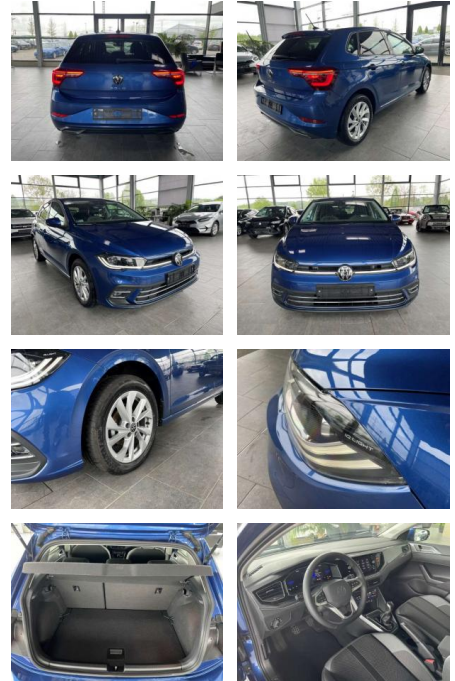

Volkswagen Polo VI Style 1.0 LED ACC IQ Drive

AR35-0750 **Angebotsnr.:**

Erstzulassung:	Kilometer:	Farbe:	Leistung:	Kraftstoffart:	Verbr. komb.	CO2-Emission	CO2-Klasse (WLTP)
01.08.2023	5.300	Blau	70 kW / 95 PS	Benzin	5,5 l/100km	126 g/km	D