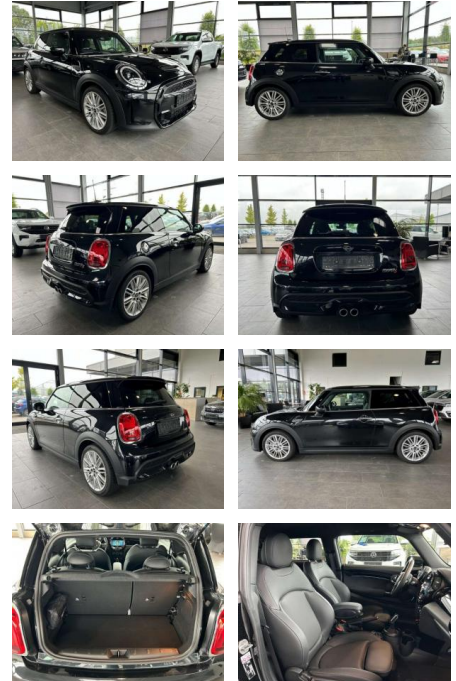

## MINI Cooper S Classic Trim LED SitzHZG Leder

AR35-2840 **Angebotsnr.:**

Erstzulassung:	Kilometer:	Farbe:	Leistung:	Kraftstoffart:	Verbr. komb.	CO2-Emission	CO2-Klasse (WLTP)
01.12.2023	4.999	Schwarz	131 kW / 178 PS	Benzin	6,3 l/100km	144 g/km	E

**PREIS**  
**30.830 €**