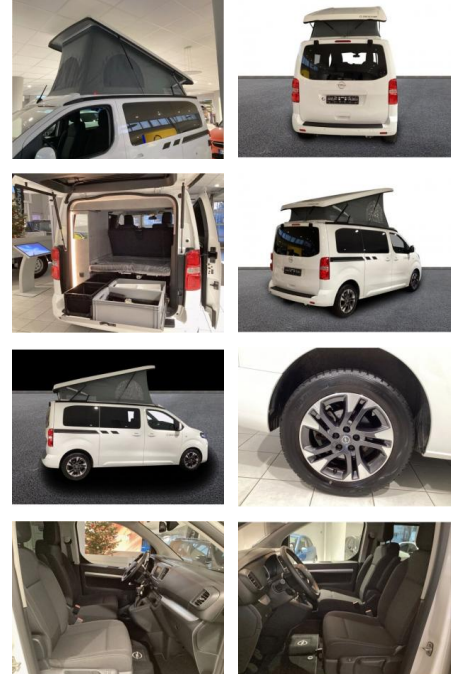

Opel Zafira Life Crosscamp Edition 1.5 D

AH32-MZ03506 Angebotsnr.:

Erstzulassung:	Kilometer:	Farbe:	Leistung:	Kraftstoffart:
01.06.2021	12.200	Weiß	88 kW / 120 PS	Diesel

PREIS
46.310 €

FINANZIERUNGSBEISPIEL