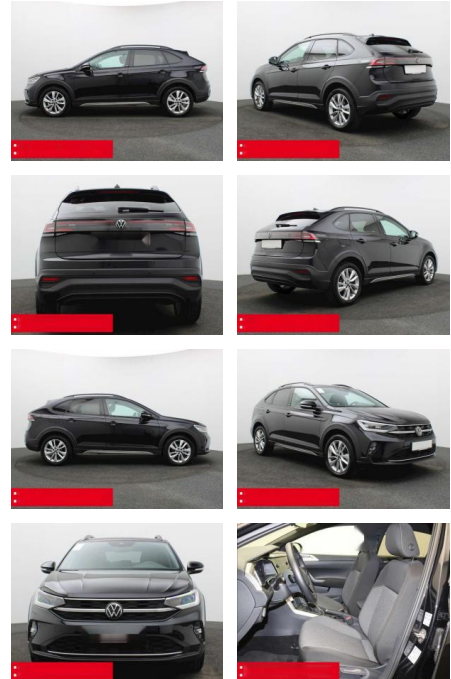

Volkswagen Taigo 1.0 TSI DSG Move IQ.LIGHT KAMER...

BS05-76314_G... Angebotsnr.:

Erstzulassung:	Kilometer:	Farbe:	Leistung:	Kraftstoffart:	Verbr. komb.	CO2-Emission	CO2-Klasse (WLTP)
01.01.2024	23.500	Schwarz	81 kW / 110 PS	Benzin	6,0 l/100km	136 g/km	E