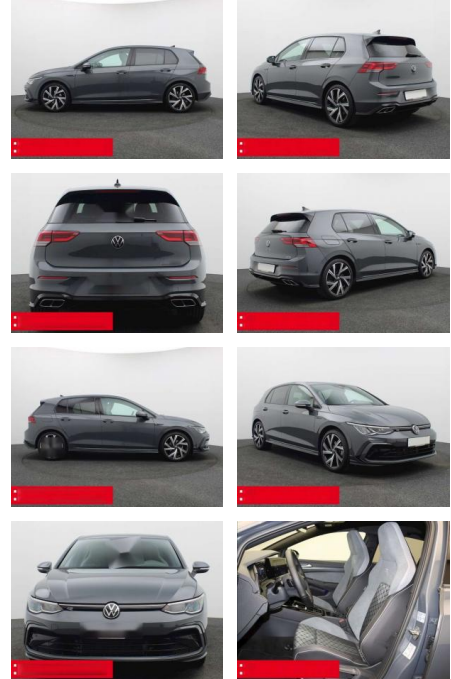

Volkswagen Golf 8 1.5 eTSI DSG R-Line AHK KAMERA

BS05-74946_Golf8 R-Line..

Erstzulassung:	Kilometer:	Farbe:	Leistung:	Kraftstoffart:
01.11.2023	23.060	Grau	110 kW / 150 PS	Benzin

PREIS
30.860 €

FINANZIERUNGSBEISPIEL
Laufzeit: 72 Monate Anzahlung: 25 %
Basis-Finanzierung:* Mtl. Rate:
Zielraten-Finanzierung:** **268 €**