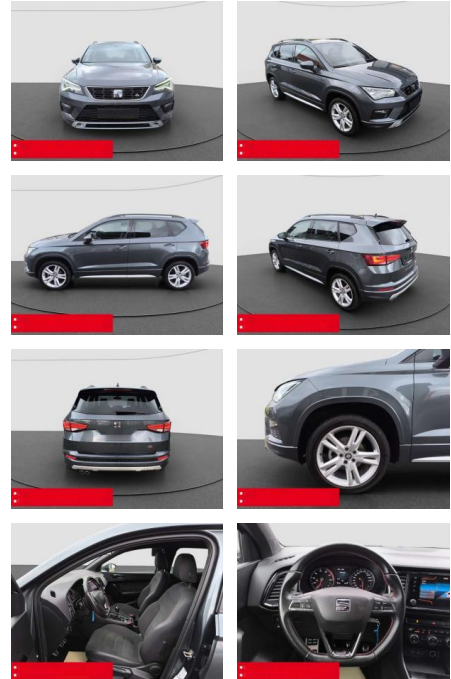

Seat Ateca 1.5 TSI DSG FR AHK LED NAVI

BS05-5529_GW Angebotsnr.:

Erstzulassung:	Kilometer:	Farbe:	Leistung:	Kraftstoffart:	Verbr. komb.	CO2-Emission	CO2-Klasse (WLTP)
01.10.2020	35.500	Grau	110 kW / 150 PS	Benzin	6,3 l/100km	143 g/km	E

- Anti-Blockiersystem ABS

- Zwischenverkauf und Irrtümer vorbehalten.

Multimedia

- Radio

Weiteres

- HIGHLIGHTS NAVIGATIONSSYSTEM LM-FELGEN
- 18 Zoll ANHÄNGEVORRICHTUNG
- RÜCKFAHRKAMERA
- TEMPOMAT-Geschwindigkeitsregelanlage-GRA
- ASSISTENZ-SYSTEME Einparkhilfe PDC
- hinten FRONT ASSIST Müdigkeitserkennung
- NOTBREMSASSISTENT INFOTAINMENT & MULTIMEDIA MEDIA CONTROL -
- Verbindungsmöglichkeit von Tablet-PC/iPad per WLAN
- Handyvorbereitung Bluetooth mit FSE
- AUX-IN-Buchse Sprachdialog-System
- USB-Schnittstelle KOMFORT Mittelarmlehne
- vorn KLIMAAUTOMATIK ELEKTRISCHE