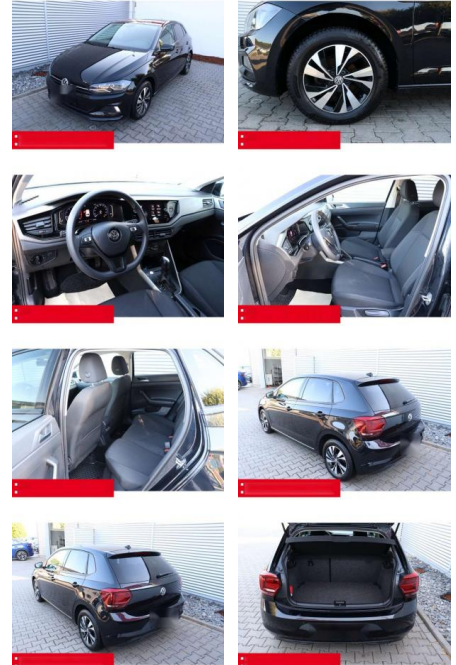

## Volkswagen Polo VI 1.0 TSI DSG Comfortline NAVI

BS05-4899\_GW Angebot Nr.:

Erstzulassung:	Kilometer:	Farbe:	Leistung:	Kraftstoffart:	Verbr. komb.	CO2-Emission	CO2-Klasse (WLTP)
01.07.2020	49.950	Schwarz	70 kW / 95 PS	Benzin	6,3 l/100km	143 g/km	E