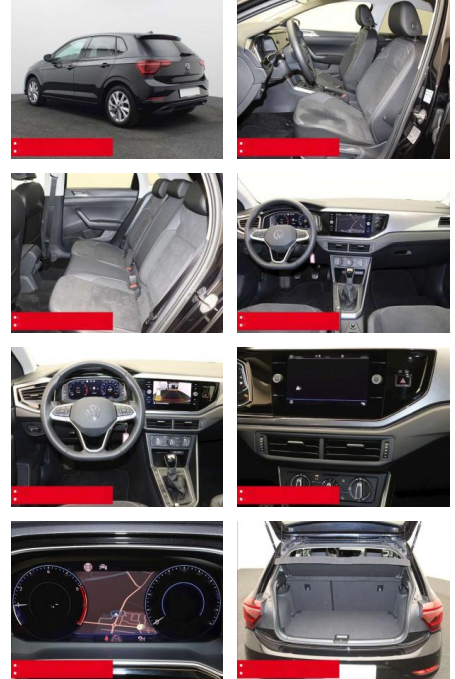

## Volkswagen Polo 1.0 TSI Style NAVI ACC KAMERA

BS05-74628\_Gewinnr.:

Erstzulassung:	Kilometer:	Farbe:	Leistung:	Kraftstoffart:	Verbr. komb.	CO2-Emission	CO2-Klasse (WLTP)
01.11.2023	21.960	Schwarz	70 kW / 95 PS	Benzin	5,2 l/100km	119 g/km	D