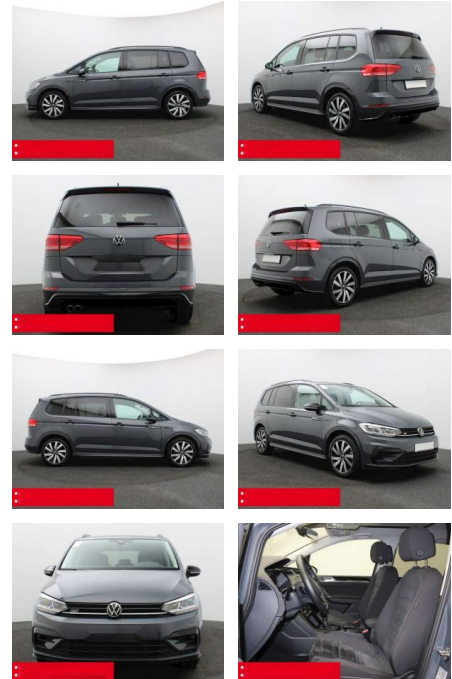

Volkswagen Touran 2.0 TDI DSG Highline R-Line

BS05-75440_Gangbohrnr.:

Erstzulassung:	Kilometer:	Farbe:	Leistung:	Kraftstoffart:	Verbr. komb.	CO2-Emission	CO2-Klasse (WLTP)
01.11.2023	22.415	Grau	110 kW / 150 PS	Benzin	5,6 l/100km	146 g/km	E