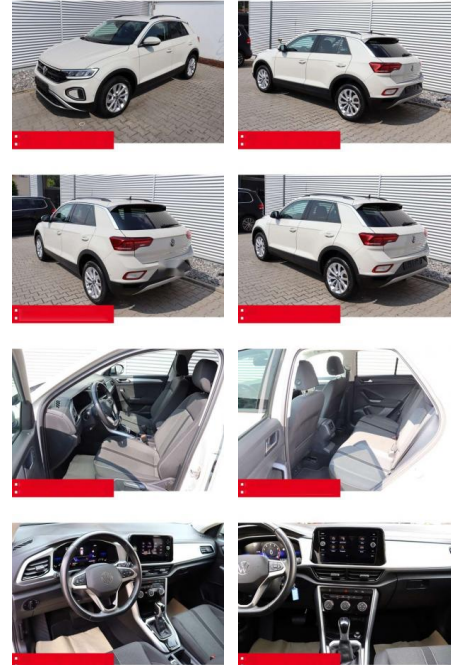

Volkswagen T-Roc 1.5 TSI DSG Life AHK LED NAVI

BS05-4691_GW Artikelnr.:

Erstzulassung:	Kilometer:	Farbe:	Leistung:	Kraftstoffart:	Verbr. komb.	CO2-Emission	CO2-Klasse (WLTP)
01.05.2023	38.380	Grau	110 kW / 150 PS	Benzin	6,4 l/100km	144 g/km	E