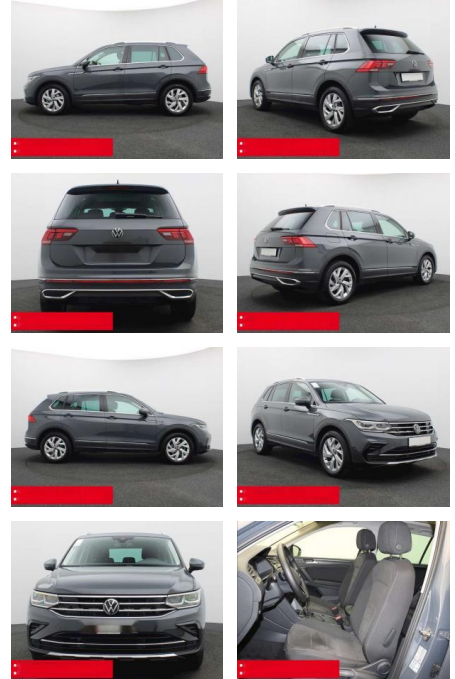

Volkswagen Tiguan 2.0 TDI DSG Elegance PANO AHK

BS05-74143_GW_0523_Vr.: **Angaben:**

Erstzulassung:	Kilometer:	Farbe:	Leistung:	Kraftstoffart:	Verbr. komb.	CO2-Emission	CO2-Klasse (WLTP)
01.09.2023	27.800	Grau	110 kW / 150 PS	Benzin	5,8 l/100km	151 g/km	E

Ausstattung

Sicherheit

- Anti-Blockiersystem ABS

Multimedia

- Radio

Weiteres

- Diesel
- HIGHLIGHTS PANORAMA-SCHIEBEDACH
- NAVIGATIONSSYSTEM DISCOVER MEDIA incl. Streaming und Internet LM-Felgen 18
- FRANKFURT ANHÄNGEVORRICHTUNG (anklapp-/schwenkbar) MATRIX
- LED-SCHEINWERFER RÜCKFAHRKAMERA
- ASSISTENZ-SYSTEME
- ACC-ABSTANDSTEMPOMAT-ADAPTIVE CRUISE CONTROL Müdigkeitserkennung
- NOTBREMSASSISTENT PARKLENK-ASSISTENT
- SPURHALTE-ASSISTENT SPURWECHSELASSISTENT
- SIDE ASSIST TRAVEL ASSIST LIGHT ASSIST
- VERKEHRSZEICHENERKENNUNG