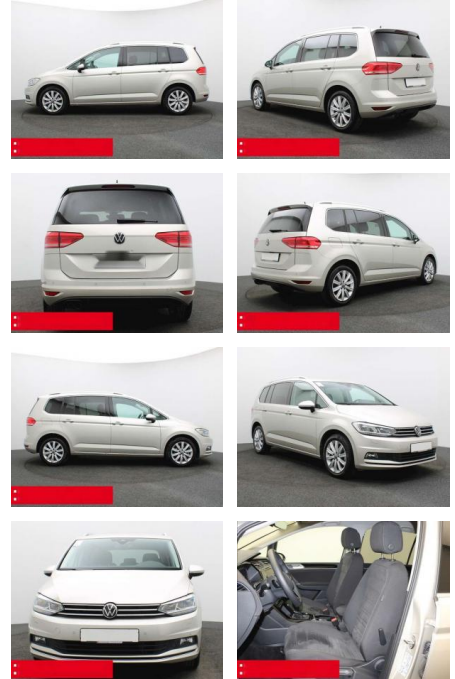

Volkswagen Touran 2.0 TDI DSG Highline 7-S.

BS05-75642_Gangbohr..

Erstzulassung:	Kilometer:	Farbe:	Leistung:	Kraftstoffart:	Verbr. komb.	CO2-Emission	CO2-Klasse (WLTP)
01.11.2023	21.535	Silber	110 kW / 150 PS	Benzin	5,5 l/100km	145 g/km	E

- Anti-Blockiersystem ABS

Multimedia

- Radio

Weiteres

- Diesel
- HIGHLIGHTS 7-Sitzplätze
- NAVIGATIONSSYSTEM DISCOVER MEDIA incl. Streaming und Internet LM-Felgen 17
- STOCKHOLM RÜCKFAHRKAMERA
- ASSISTENZ-SYSTEME
- ACC-ABSTANDSTEMPOMAT-ADAPTIVE CRUISE
- CONTROL FRONT ASSIST mit Fußgänger- und Radfahrererkennung Müdigkeitserkennung
- NOTBREMSASSISTENT SPURHALTE-ASSISTENT
- SPURWECHSELASSISTENT SIDE ASSIST LIGHTS
- ASSIST AUSPARK-Assistent NOTRUFSYSTEM
- eCALL Einparkhilfe PDC vorne und hinten
- INFOTAINMENT & MULTIMEDIA