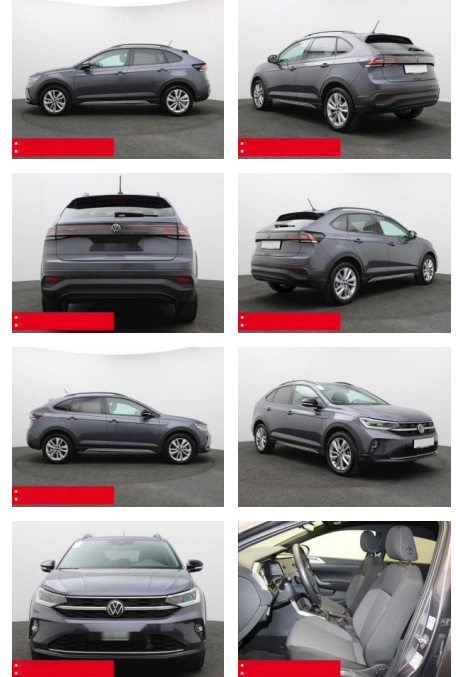

Volkswagen Taigo 1.5 TSI DSG Move IQ.LIGHT AHK

BS05-76427_Gangbohr..

Erstzulassung:	Kilometer:	Farbe:	Leistung:	Kraftstoffart:	Verbr. komb.	CO2-Emission	CO2-Klasse (WLTP)
01.01.2024	21.660	Grau	110 kW / 150 PS	Benzin	5,9 l/100km	134 g/km	D