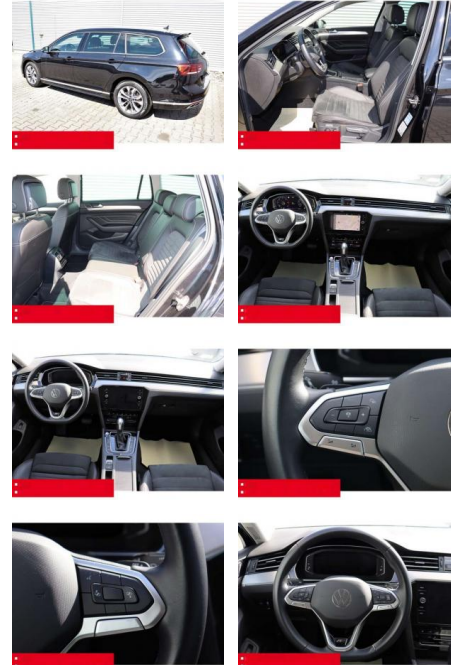

Ihr Ansprechpartner

Herr Nico Bermel
E-Mail: nico.bermel@autocenterschmidt.de
Telefon: 05902 999120

Autocenter Schmidt
Im Dörpe 17 - 49832 Anderveenne - Tel.: 05902 / 999120

Volkswagen Passat Variant 2.0 TDI DSG R-Line

BS05-566_GWAS001snr.:

Erstzulassung:	Kilometer:	Farbe:	Leistung:	Kraftstoffart:	Verbr. komb.	CO2-Emission	CO2-Klasse (WLTP)
01.06.2022	29.100	Schwarz	147 kW / 200 PS	Benzin	5,5 l/100km	144 g/km	E

PREIS
31.980 €

FINANZIERUNGSBEISPIEL

Laufzeit: 72 Monate   Anzahlung: 25 %
Basis-Finanzierung:*   Mtl. Rate:
Zielraten-Finanzierung:** **277 €**

* Basisfinanzierung: Anzahlung: 7.995 Euro, Laufzeit: 72 Monate, Nettodarlehen: 23.985 Euro, Gesamtbetrag: 37.729 Euro, Zinssätze: 7.71% Sollz. (gebunden), 7.99% eff.
** Zielratenfinanzierung: Anzahlung: 7.995 Euro, Laufzeit: 72 Monate, Nettodarlehen: 23.985 Euro, Zielrate: 17.589 Euro, Gesamtbetrag: 38.624 Euro, Zinssätze: 7.71% Sollz. (gebunden), 7.99% eff.,

Vermittlung für: Santander Consumer Bank
Repräsentatives Beispiel gem. § 17 Abs. 4 PAngV. Diese Finanzierungsangebote sind Beispiele. Gerne ermitteln wir für Sie Ihr individuelles Angebot.

Ausstattung

Sicherheit

- Anti-Blockiersystem ABS

- Zwischenverkauf und Irrtümer vorbehalten.

Multimedia

- Radio

Weiteres

- Diesel
- HIGHLIGHTS NAVIGATIONSSYSTEM DISCOVER MEDIA incl. Streaming und Internet
- LM-Felgen 17 SOHO Sitzbezüge
- ArtVelours/Leder RÜCKFAHRKAMERA
- ERGO-COMFORTSITZ/-E ASSISTENZ-SYSTEME
- Berganfahr-Assistent FRONT ASSIST
- Müdigkeitserkennung NOTBREMSASSISTENT
- SPURHALTE-ASSISTENT TRAVEL ASSIST
- VERKEHRSSZEICHENERKENNUNG
- Fußgängererkennung Einparkhilfe PDC vorne und hinten
- ACC-ABSTANDSTEMPOMAT-ADAPTIVE CRUISE CONTROL inklusive

STÄNDIG ÜBER 15.000 FAHRZEUGE IM BESTAND!