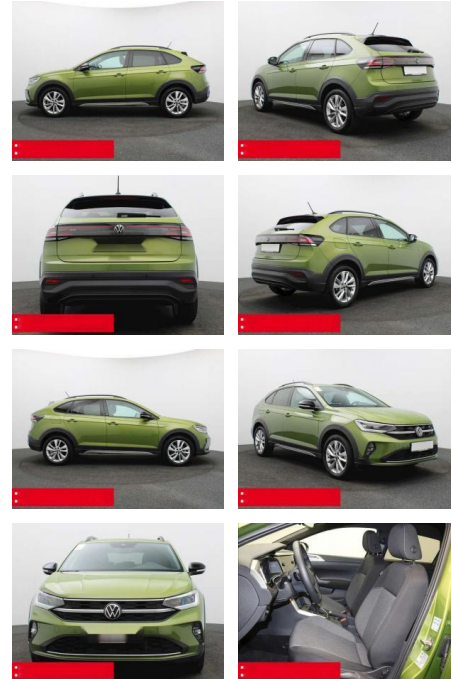

Volkswagen Taigo 1.0 TSI DSG Move IQ.LIGHT KAMER...

BS05-76436_Angebote

Erstzulassung:	Kilometer:	Farbe:	Leistung:	Kraftstoffart:	Verbr. komb.	CO2-Emission	CO2-Klasse (WLTP)
01.01.2024	15.500	Grün	81 kW / 110 PS	Benzin	6,0 l/100km	136 g/km	E