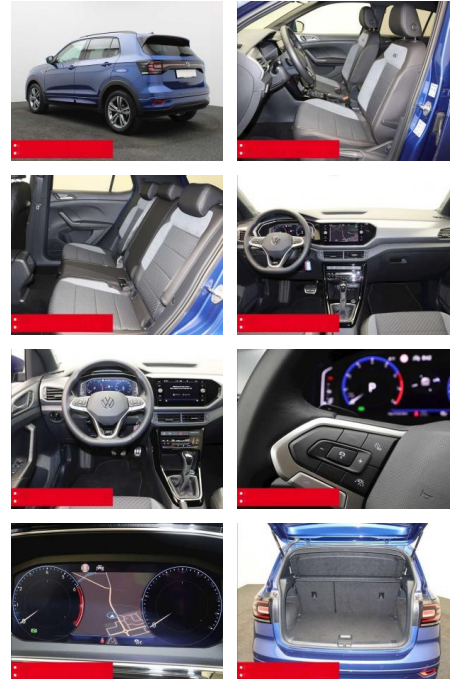

Ihr Ansprechpartner

Herr Timo Nicolaus

E-Mail: timo.nicolaus@autocenterschmidt.de
Telefon: 05902 999120

Autocenter Schmidt
Im Dörpe 17 - 49832 Anderveenne - Tel.: 05902 / 999120

Volkswagen T-Cross 1.5 TSI DSG R-Line NAVI KAMER...

BS05-76705_Gewähr: 36 Mon.

Erstzulassung:	Kilometer:	Farbe:	Leistung:	Kraftstoffart:	Verbr. komb.	CO2-Emission	CO2-Klasse (WLTP)
01.01.2024	20.760	Blau	110 kW / 150 PS	Benzin	5,9 l/100km	134 g/km	D

PREIS
28.280 €

FINANZIERUNGSBEISPIEL

Laufzeit: 72 Monate   Anzahlung: 25 %
Basis-Finanzierung:*   Mtl. Rate:
Zielraten-Finanzierung:** **245 €**

* Basisfinanzierung: Anzahlung: 7.070 Euro, Laufzeit: 72 Monate, Nettodarlehen: 21.210 Euro, Gesamtbetrag: 33.364 Euro, Zinssätze: 7.71% Sollz. (gebunden), 7.99% eff.
** Zielratenfinanzierung: Anzahlung: 7.070 Euro, Laufzeit: 72 Monate, Nettodarlehen: 21.210 Euro, Zielrate: 15.554 Euro, Gesamtbetrag: 34.155 Euro, Zinssätze: 7.71% Sollz. (gebunden), 7.99% eff.,

Vermittlung für: Santander Consumer Bank
Repräsentatives Beispiel gem. § 17 Abs. 4 PAngV. Diese Finanzierungsangebote sind Beispiele. Gerne ermitteln wir für Sie Ihr individuelles Angebot.

Ausstattung

Sicherheit

- Anti-Blockiersystem ABS

- Zwischenverkauf und Irrtümer vorbehalten.

Multimedia

- Radio

Weiteres

- HIGHLIGHTS NAVIGATIONSSYSTEM DISCOVER MEDIA incl. Streaming und Internet
- LM-Felgen 17 SEBRING RÜCKFAHRKAMERA
- ASSISTENZ-SYSTEME
- ACC-ABSTANDSTEMPOMAT-ADAPTIVE CRUISE CONTROL Berganfahr-Assistent
- Fernlichtassistent LIGHT ASSIST FRONT
- ASSIST Müdigkeitserkennung
- NOTBREMSASSISTENT SPURHALTE-ASSISTENT
- TRAVEL ASSIST LIGHT ASSIST
- VERKEHRSZEICHENERKENNUNG
- Fußgängererkennung Einparkhilfe PDC vorne und hinten INFOTAINMENT & MULTIMEDIA Handyvorbereitung Bluetooth

STÄNDIG ÜBER 15.000 FAHRZEUGE IM BESTAND!