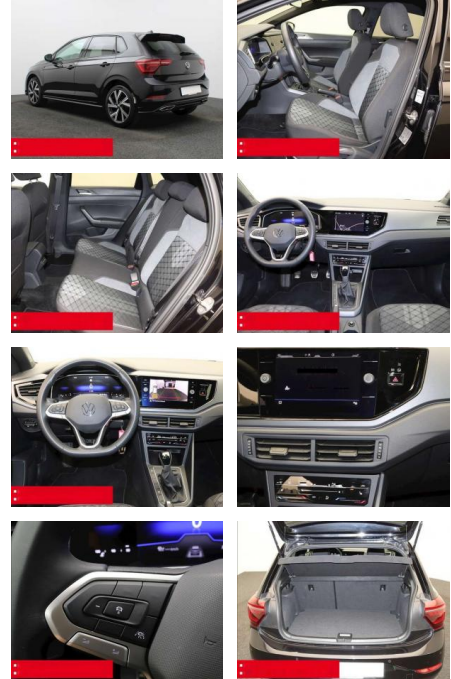

Volkswagen Polo 1.0 TSI R-Line IQ.LIGHT NAVI

BS05-75789_GW050117r..

Erstzulassung:	Kilometer:	Farbe:	Leistung:	Kraftstoffart:	Verbr. komb.	CO2-Emission	CO2-Klasse (WLTP)
01.11.2023	29.230	Schwarz	70 kW / 95 PS	Benzin	5,5 l/100km	124 g/km	D