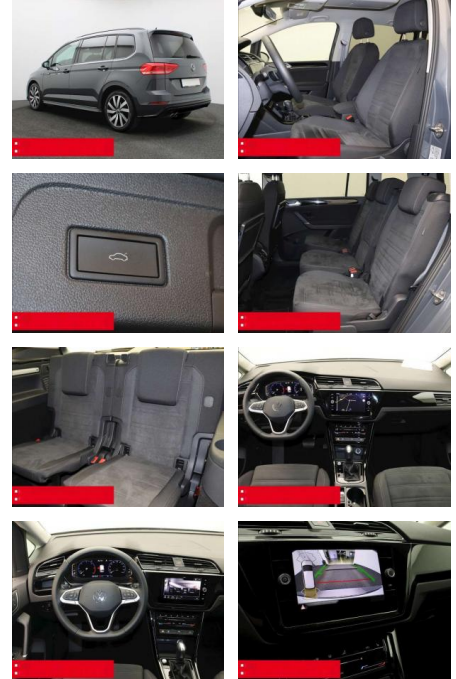

Volkswagen Touran 2.0 TDI DSG Highline R-Line

BS05-75711_GW050519..

Erstzulassung:	Kilometer:	Farbe:	Leistung:	Kraftstoffart:	Verbr. komb.	CO2-Emission	CO2-Klasse (WLTP)
01.12.2023	25.125	Grau	110 kW / 150 PS	Benzin	5,6 l/100km	146 g/km	E

PREIS 41.160 €	FINANZIERUNGSBEISPIEL		* Basisfinanzierung: Anzahlung: 10.290 Euro, Laufzeit: 72 Monate, Nettodarlehen: 30.870 Euro, Gesamtbetrag: 48.560 Euro, Zinssätze: 7.71% Sollz. (gebunden), 7.99% eff. ** Zielratenfinanzierung: Anzahlung: 10.290 Euro, Laufzeit: 72 Monate, Nettodarlehen: 30.870 Euro, Zielrate: 22.638 Euro, Gesamtbetrag: 49.711 Euro, Zinssätze: 7.71% Sollz. (gebunden), 7.99% eff., Vermittlung für: Santander Consumer Bank Repräsentatives Beispiel gem. § 17 Abs. 4 PAngV. Diese Finanzierungsangebote sind Beispiele. Gerne ermitteln wir für Sie Ihr individuelles Angebot.
	Laufzeit: 72 Monate	Anzahlung: 25 %	
	Basis-Finanzierung:*	Mtl. Rate:	
	Zielraten-Finanzierung:**	357 €	

Ausstattung

Sicherheit

- Anti-Blockiersystem ABS

Multimedia

- Radio

Weiteres

- Diesel
- HIGHLIGHTS 7-Sitzplätze
- NAVIGATIONSSYSTEM DISCOVER MEDIA incl. Streaming und Internet LM-Felgen 18
- MARSEILLE RÜCKFAHRKAMERA BEHEIZBARE FRONTSCHIEBE ERGO-ACTIVE Sitz mit 14-Wege-Einstellung Massagefunktion
- ASSISTENZ-SYSTEME
- ACC-ABSTANDSTEMPOMAT-ADAPTIVE CRUISER-Line Metallic-Lackierung Stoßfänger
- CONTROL FRONT ASSIST mit Fußgänger-und Radfahrererkennung Müdigkeitserkennung
- NOTBREMSASSISTENT SPURHALTE-ASSISTENT
- SPURWECHSELASSISTENT SIDE ASSIST LIGHT
- ASSIST AUSPARK-Assistent NOTRUFSYSTEM
- verstellbar mit Beifahrerabsenkung und Umfeldbeleuchtung Fensterheber elektrisch Multifunktions-Lederlenkrad Innenspiegel automatisch abblendend
- KEYLESS START - Schlüsselloses Startsystem LENKRAD BEHEIZBAR
- Lendenwirbelstütze/n elektrisch mit Massagefunktion (Lordosenstütze)
- INNEN-AUSSTATTUNG Gepäckraum-Abdeckung Klapptisch an Vordersitzlehnen 1 Kindersitz integriert in den rechten
- Rücksitz Beifahrersitzlehne komplett umklappbar AUSSEN-AUSSTATTUNG Dachreling schwarz Abgedunkelte Scheiben ab B-Säule
- BLACK-STYLE-Designpaket für in Wagenfarbe lackiert LICHT & SICHT
- LED-SCH EINWERFER Fahrlichtschaltung automatisch Scheinwerferreinigung
- Ambilight Ambientbeleuchtung TECHNIK Regensensor
- Reifendruckkontrolle Scheibenwaschdüsen

- Zwischenverkauf und Irrtümer vorbehalten.