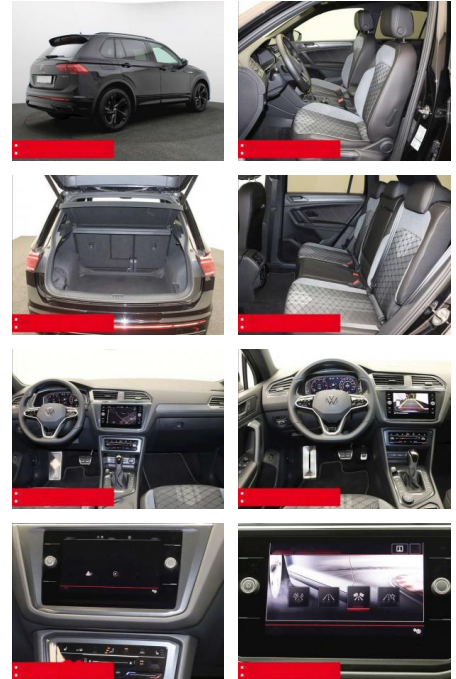

Volkswagen Tiguan 2.0 TDI DSG 4Mo. R-Line

BS05-77013_GW05013

Erstzulassung:	Kilometer:	Farbe:	Leistung:	Kraftstoffart:	Verbr. komb.	CO2-Emission	CO2-Klasse (WLTP)
01.01.2024	33.655	Schwarz	147 kW / 200 PS	Benzin	6,6 l/100km	172 g/km	F

PREIS	FINANZIERUNGSBEISPIEL	
48.370 €	Laufzeit: 72 Monate	Anzahlung: 25 %
	Basis-Finanzierung:**	Mtl. Rate: 420 €
	Zielraten-Finanzierung:**	Mtl. Rate: 420 €

* Basisfinanzierung: Anzahlung: 12.093 Euro, Laufzeit: 72 Monate, Nettodarlehen: 36.278 Euro, Gesamtbetrag: 57.066 Euro, Zinssätze: 7.71% Sollz. (gebunden), 7.99% eff.
** Zielratenfinanzierung: Anzahlung: 12.093 Euro, Laufzeit: 72 Monate, Nettodarlehen: 36.278 Euro, Zielrate: 26.604 Euro, Gesamtbetrag: 58.419 Euro, Zinssätze: 7.71% Sollz. (gebunden), 7.99% eff.,
Vermittlung für: Santander Consumer Bank
Repräsentatives Beispiel gem. § 17 Abs. 4 PAngV. Diese Finanzierungsangebote sind Beispiele. Gerne ermitteln wir für Sie Ihr individuelles Angebot.

Ausstattung

Sicherheit

- Anti-Blockiersystem ABS

Multimedia

- Radio

Weiteres

- Diesel
- HIGHLIGHTS PANORAMA-SCHIEBEDACH
- NAVIGATIONSSYSTEM DISCOVER MEDIA incl. Streaming und Internet LM-Felgen 19
- VALENCIA IQ.LIGHT - LED-Matrixscheinwerfer
- ANHÄNGEVORRICHTUNG (anklapp-/schwenkbar)
- RÜCKFAHRKAMERA
- ASSISTENZ-SYSTEME
- ACC-ABSTANDSTEMPOMAT-ADAPTIVE CRUISE
- AUSSTATTUNG Dachreling schwarz
- CONTROL Fernlichtassistent DYNAMIK LIGHT
- ASSIST (blendfreies FL) FRONT ASSIST
- Müdigkeitserkennung NOTBREMSASSISTENT
- PARKLENK-ASSISTENT SPURHALTE-ASSISTENT

- verstellbar mit Beifahrerabsenkung und Umfeldbeleuchtung Fensterheber elektrisch vorne + hinten
- Multifunktions-Lederlenkrad BEHEIZBAR
- Multifunktions-Lederlenkrad und Schaltwippen
- Innenspiegel automatisch abblendend
- KEYLESS ACCES - Schlüssellose Zentralverriegelung
- KEYLESS START - Schlüsselloses Startsystem
- Lendenwirbelstütze/n
- INNEN-AUSSTATTUNG Rücksitzlehne geteilt
- umklappbar
- Sitzhöhenverstellung vorne
- 2x 2 USB-Schnittstellen (Typ C) in der Mittelkonsole
- vorn Beifahrersitzlehne komplett umklappbar
- DACHHIMMEL IN SCHWARZ
- Abgedunkelte Scheiben ab B-Säule
- Black-Style Design - Leiste zwischen Scheinwerfern/Griffmulden beleuchtet und Spiegelgehäuse schwarz

- Zwischenverkauf und Irrtümer vorbehalten.

STÄNDIG ÜBER 15.000 FAHRZEUGE IM BESTAND!