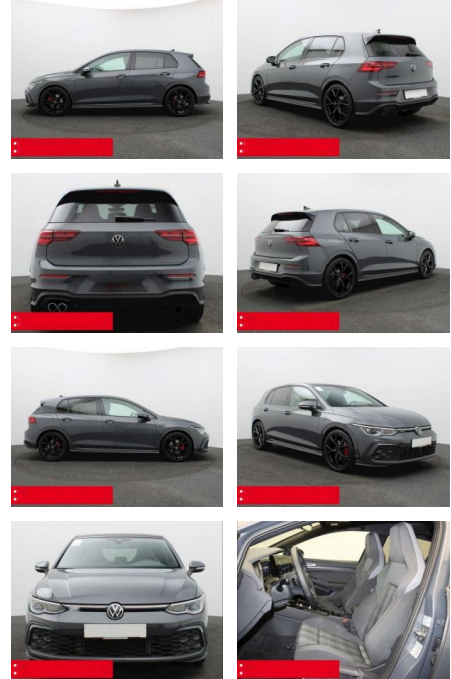

Volkswagen Golf 8 2.0 TDI DSG GTD PANO IQ.LIGHT

BS05-75076_Golf 8 2.0 TDI DSG GTD PANO IQ.LIGHT

Erstzulassung:	Kilometer:	Farbe:	Leistung:	Kraftstoffart:	Verbr. komb.	CO2-Emission	CO2-Klasse (WLTP)
01.11.2023	17.410	Grau	147 kW / 200 PS	Benzin	5,3 l/100km	139 g/km	E