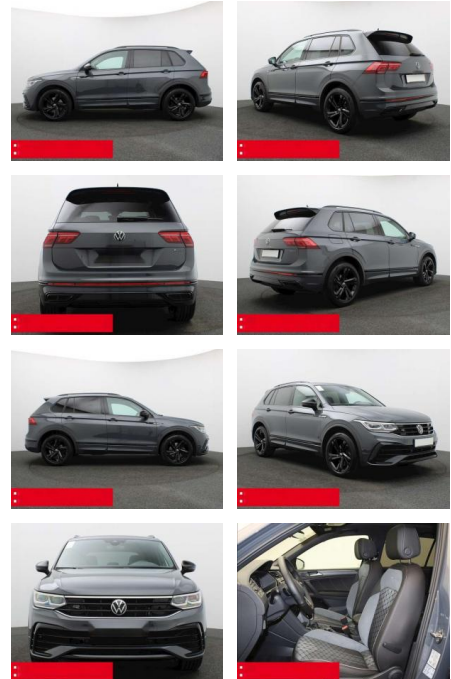

Volkswagen Tiguan 2.0 TDI DSG 4M R-Line BLACK

BS05-5144_GW-Argo-001

Erstzulassung:	Kilometer:	Farbe:	Leistung:	Kraftstoffart:	Verbr. komb.	CO2-Emission	CO2-Klasse (WLTP)
01.01.2024	25.300	Grau	147 kW / 200 PS	Benzin	6,6 l/100km	172 g/km	F