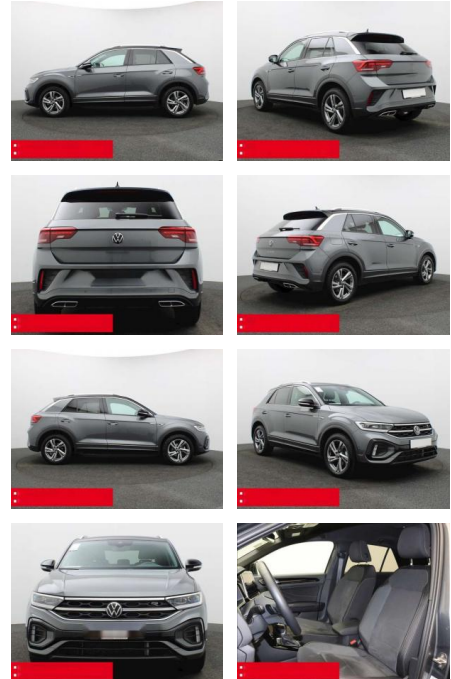

BS05-76506_Gewinnplanr..

Erstzulassung:	Kilometer:	Farbe:	Leistung:	Kraftstoffart:	Verbr. komb.	CO2-Emission	CO2-Klasse (WLTP)
01.01.2024	19.830	Grau	110 kW / 150 PS	Benzin	6,3 l/100km	143 g/km	E

PREIS
32.400 €