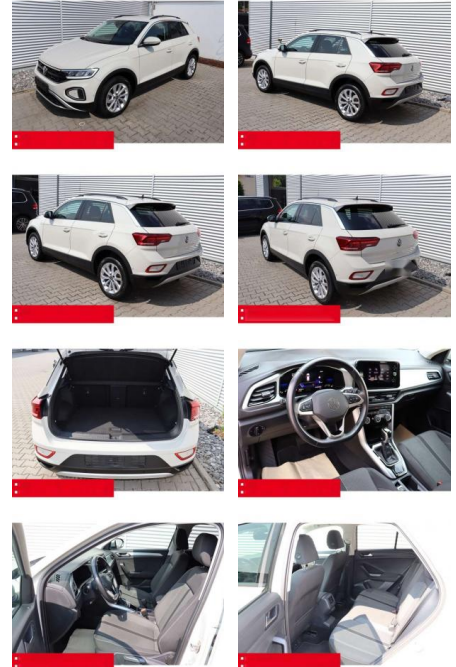

Volkswagen T-Roc 1.5 TSI DSG Life AHK LED NAVI

BS05-4703_GW Angebot Nr.:

Erstzulassung:	Kilometer:	Farbe:	Leistung:	Kraftstoffart:	Verbr. komb.	CO2-Emission	CO2-Klasse (WLTP)
01.05.2023	33.340	Grau	110 kW / 150 PS	Benzin	6,4 l/100km	144 g/km	E