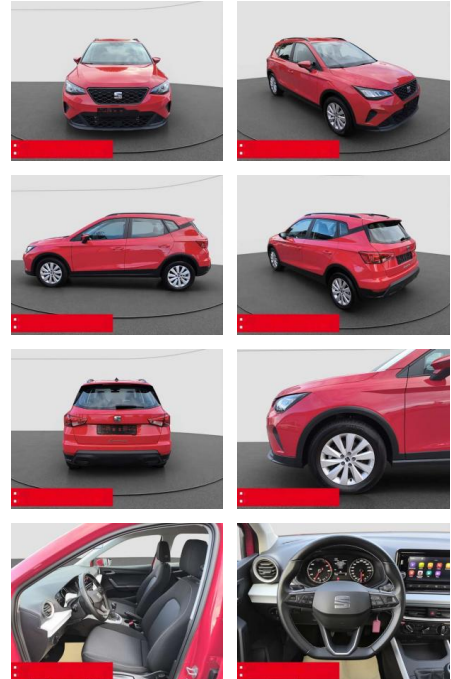

## Seat Arona 1.0 TSI Style LED PDC SHZ

BS05-5555\_GW Angebotsnr.:

Erstzulassung:	Kilometer:	Farbe:	Leistung:	Kraftstoffart:	Verbr. komb.	CO2-Emission	CO2-Klasse (WLTP)
01.05.2022	10.000	Rot	81 kW / 110 PS	Benzin	5,6 l/100km	126 g/km	D