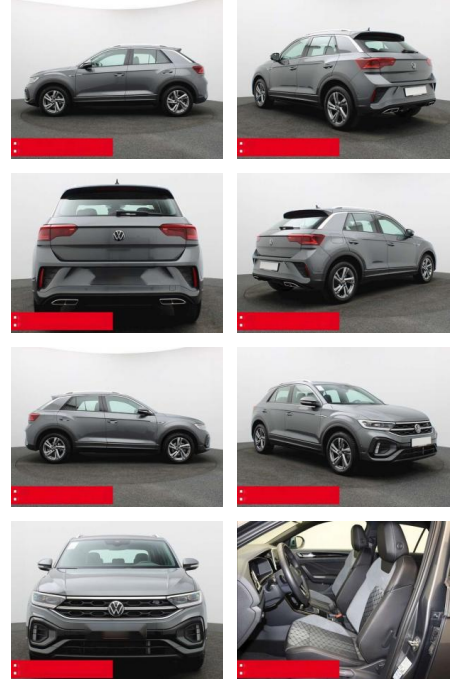

## Volkswagen T-Roc 1.5 TSI DSG R-Line PANO NAVI

BS05-76729\_GW\_05.2024

Erstzulassung:	Kilometer:	Farbe:	Leistung:	Kraftstoffart:	Verbr. komb.	CO2-Emission	CO2-Klasse (WLTP)
01.01.2024	22.855	Grau	110 kW / 150 PS	Benzin	6,4 l/100km	144 g/km	E