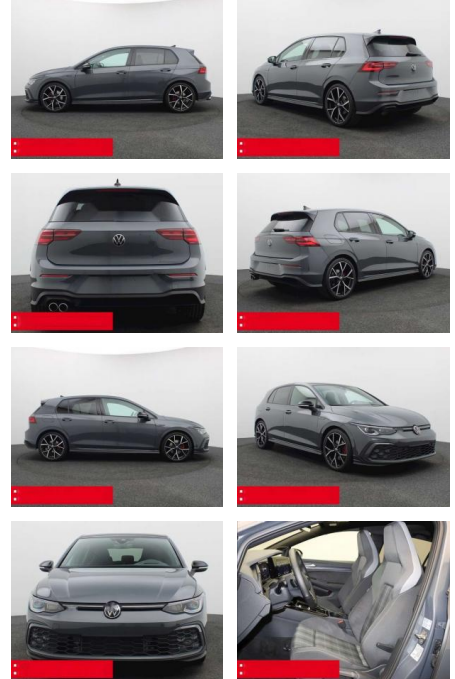

**Volkswagen Golf 8 2.0 TDI DSG GTD PANO AHK H+K**

BS05-74287\_Golf8Pano

Erstzulassung:	Kilometer:	Farbe:	Leistung:	Kraftstoffart:	Verbr. komb.	CO2-Emission	CO2-Klasse (WLTP)
01.09.2023	17.080	Grau	147 kW / 200 PS	Benzin	5,4 l/100km	141 g/km	E

**Ausstattung**

**Sicherheit**

- Anti-Blockiersystem ABS

**Multimedia**

- Radio

**Weiteres**

- Diesel
- HIGHLIGHTS PANORAMA-SCHIEBEDACH
- NAVIGATIONSSYSTEM DISCOVER MEDIA incl. Streaming und Internet IQ.LIGHT - LED-Matrixscheinwerfer
- ANHÄNGEVORRICHTUNG (anklapp-/schwenkbar)
- TOP-SPORT-SITZE
- HEAD-UP-DISPLAY RÜCKFAHRKAMERA
- SOUNDSYSTEM HARMAN-KARDON 480 Watt
- ASSISTENZ-SYSTEME
- ACC-ABSTANDSTEMPOMAT-ADAPTIVE CRUISE
- AUSSEN-AUSSTATTUNG Abgedunkelte Scheiben
- CONTROL Fernlichtassistent DYNAMIK LIGHT ASSIST (blendfreies FL)
- FRONT ASSIST mit Fußgänger- und Radfahrererkennung