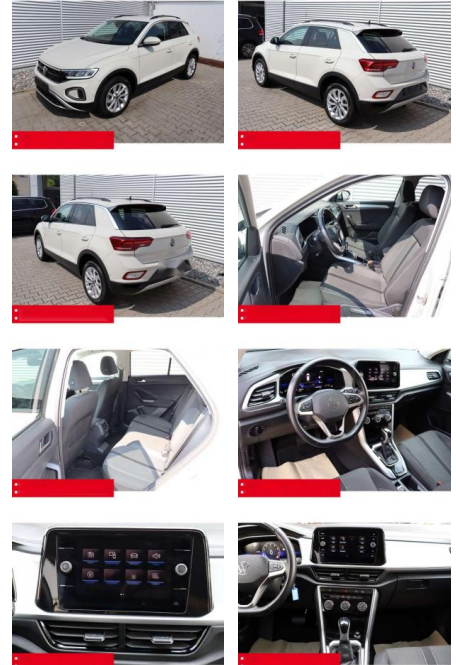

Volkswagen T-Roc 1.5 TSI DSG Life AHK LED NAVI

BS05-4695_GV Angebot Nr.:

Erstzulassung:	Kilometer:	Farbe:	Leistung:	Kraftstoffart:	Verbr. komb.	CO2-Emission	CO2-Klasse (WLTP)
01.06.2023	35.250	Grau	110 kW / 150 PS	Benzin	6,4 l/100km	144 g/km	E