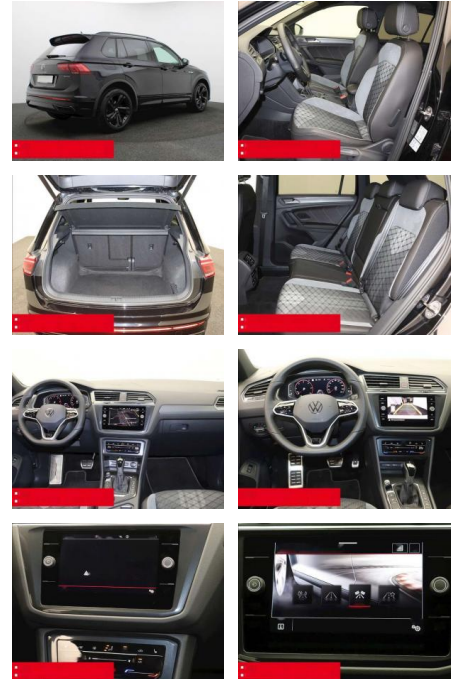

Volkswagen Tiguan 2.0 TDI DSG 4Mo. R-Line

BS05-76431_GW050119..

Erstzulassung:	Kilometer:	Farbe:	Leistung:	Kraftstoffart:	Verbr. komb.	CO2-Emission	CO2-Klasse (WLTP)
01.01.2024	22.000	Schwarz	147 kW / 200 PS	Benzin	6,6 l/100km	172 g/km	F

PREIS
48.370 €

FINANZIERUNGSBEISPIEL
Laufzeit: 72 Monate   Anzahlung: 25 %
Basis-Finanzierung:*   Mtl. Rate:
Zielraten-Finanzierung:** **420 €**

* Basisfinanzierung: Anzahlung: 12.093 Euro, Laufzeit: 72 Monate, Nettodarlehen: 36.278 Euro, Gesamtbetrag: 57.066 Euro, Zinssätze: 7.71% Sollz. (gebunden), 7.99% eff.
** Zielratenfinanzierung: Anzahlung: 12.093 Euro, Laufzeit: 72 Monate, Nettodarlehen: 36.278 Euro, Zielrate: 26.604 Euro, Gesamtbetrag: 58.419 Euro, Zinssätze: 7.71% Sollz. (gebunden), 7.99% eff.,
Vermittlung für: Santander Consumer Bank
Repräsentatives Beispiel gem. § 17 Abs. 4 PAngV. Diese Finanzierungsangebote sind Beispiele. Gerne ermitteln wir für Sie Ihr individuelles Angebot.

Ausstattung

Sicherheit

- Anti-Blockiersystem ABS

Multimedia

- Radio

Weiteres

- Diesel
- HIGHLIGHTS PANORAMA-SCHIEBEDACH
- NAVIGATIONSSYSTEM DISCOVER MEDIA incl. Streaming und Internet LM-Felgen 19
- VALENCIA IQ.LIGHT - LED-Matrixscheinwerfer
- ANHÄNGEVORRICHTUNG (anklapp-/schwenkbar) RÜCKFAHRKAMERA ASSISTENZ-SYSTEME ACC-ABSTANDSTEMPOMAT-ADAPTIVE CRUISECONTROL Fernlichtassistent DYNAMIK LIGHT ASSIST (blendfreies FL) FRONT ASSIST Müdigkeitserkennung NOTBREMSASSISTENT PARKLENK-ASSISTENT SPURHALTE-ASSISTENT LED-Rückleuchten Metallic-Lackierung

- verstellbar mit Beifahrerabsenkung und Umfeldbeleuchtung Fensterheber elektrisch Multifunktions-Lederlenkrad BEHEIZBAR Multifunktions-Lederlenkrad und Schaltwippen Innenspiegel automatisch abblendend KEYLESS ACCES - Schlüssellose Zentralverriegelung KEYLESS START - Schlüssellose Startsystem Lendenwirbelstütze/n INNEN-AUSSTATTUNG Rücksitzlehne geteilt umklappbar Sitzhöhenverstellung vorne 2x 2 USB-Schnittstellen (Typ C) in der Mittelkonsole
- vorn Beifahrersitzlehne komplett umklappbar DACHHIMMEL IN SCHWARZ AUSSEN-AUSSTATTUNG Dachreling schwarz Abgedunkelte Scheiben ab B-Säule Black-Style Design - Leiste zwischen Scheinwerfern/Griffmulden beleuchtet und Spiegelgehäuse schwarz

- Zwischenverkauf und Irrtümer vorbehalten.

STÄNDIG ÜBER 15.000 FAHRZEUGE IM BESTAND!