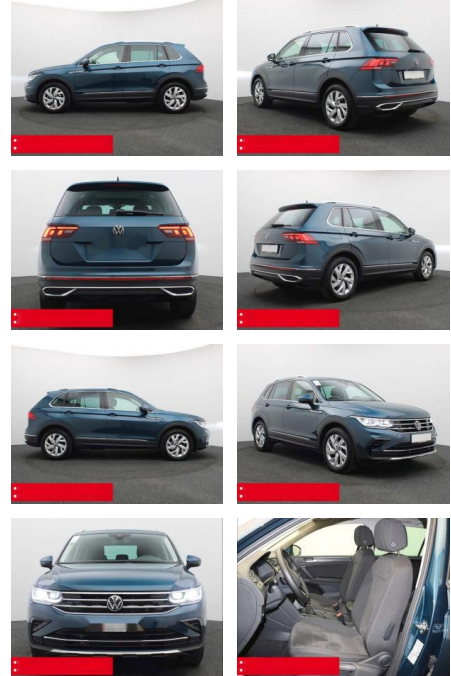

BS05-74596_GW050517..

Erstzulassung:	Kilometer:	Farbe:	Leistung:	Kraftstoffart:	Verbr. komb.	CO2-Emission	CO2-Klasse (WLTP)
01.10.2023	13.510	Blau	110 kW / 150 PS	Benzin	5,8 l/100km	151 g/km	E

PREIS
40.640 €