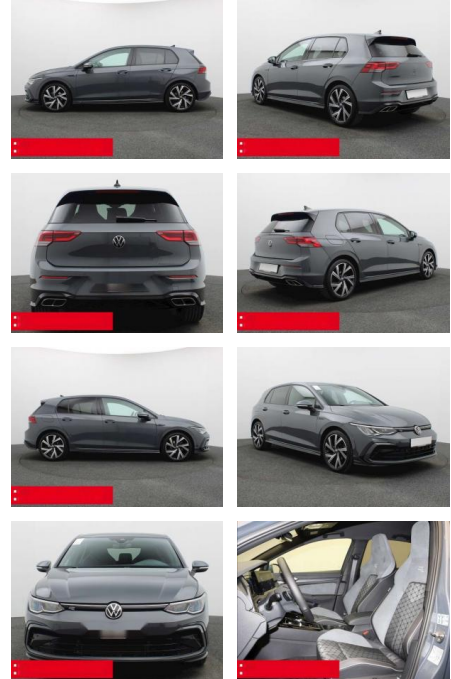

Volkswagen Golf 8 2.0 TDI DSG R-Line NAVI KAMERA

BS05-73493_Golf8R-Line..

Erstzulassung:	Kilometer:	Farbe:	Leistung:	Kraftstoffart:	Verbr. komb.	CO2-Emission	CO2-Klasse (WLTP)
01.09.2023	25.320	Grau	110 kW / 150 PS	Benzin	4,5 l/100km	119 g/km	D