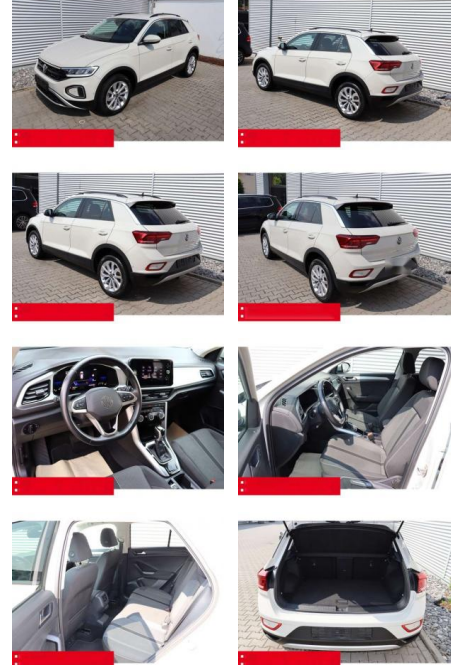

## Volkswagen T-Roc 1.5 TSI DSG Life AHK LED NAVI

BS05-4700\_GW Angebot Nr.:

Erstzulassung:	Kilometer:	Farbe:	Leistung:	Kraftstoffart:	Verbr. komb.	CO2-Emission	CO2-Klasse (WLTP)
01.05.2023	41.050	Grau	110 kW / 150 PS	Benzin	6,4 l/100km	144 g/km	E