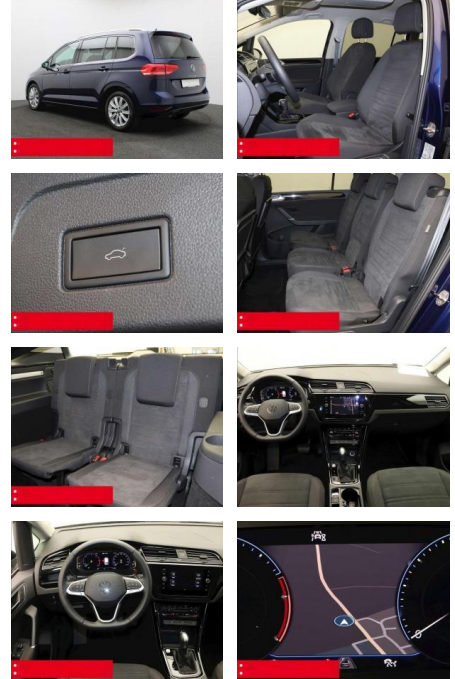

Volkswagen Touran 2.0 TDI DSG Highline 7-S.

BS05-75635_GW050119..

Erstzulassung:	Kilometer:	Farbe:	Leistung:	Kraftstoffart:	Verbr. komb.	CO2-Emission	CO2-Klasse (WLTP)
01.12.2023	16.845	Blau	110 kW / 150 PS	Benzin	5,5 l/100km	145 g/km	E

PREIS
39.610 €

FINANZIERUNGSBEISPIEL

Laufzeit: 72 Monate   Anzahlung: 25 %
Basis-Finanzierung:*   Mtl. Rate:
Zielraten-Finanzierung:** **344 €**

* Basisfinanzierung: Anzahlung: 9.903 Euro, Laufzeit: 72 Monate, Nettodarlehen: 29.708 Euro, Gesamtbetrag: 46.731 Euro, Zinssätze: 7.71% Sollz. (gebunden), 7.99% eff.
** Zielratenfinanzierung: Anzahlung: 9.903 Euro, Laufzeit: 72 Monate, Nettodarlehen: 29.708 Euro, Zielrate: 21.786 Euro, Gesamtbetrag: 47.839 Euro, Zinssätze: 7.71% Sollz. (gebunden), 7.99% eff.,

Vermittlung für: Santander Consumer Bank
Repräsentatives Beispiel gem. § 17 Abs. 4 PAngV. Diese Finanzierungsangebote sind Beispiele. Gerne ermitteln wir für Sie Ihr individuelles Angebot.

Ausstattung

Sicherheit

- Anti-Blockiersystem ABS

Multimedia

- Radio

Weiteres

- Diesel
- HIGHLIGHTS 7-Sitzplätze
- NAVIGATIONSSYSTEM DISCOVER MEDIA incl. Streaming und Internet LM-Felgen 17
- STOCKHOLM RÜCKFAHRKAMERA
- ASSISTENZ-SYSTEME
- ACC-ABSTANDSTEMPOMAT-ADAPTIVE CRUISE
- CONTROL FRONT ASSIST mit Fußgänger- und Radfahrererkennung Müdigkeitserkennung
- NOTBREMSASSISTENT SPURHALTE-ASSISTENT
- SPURWECHSELASSISTENT SIDE ASSIST LIGHTS
- ASSIST AUSPARK-Assistent NOTRUFSYSTEM
- eCALL Einparkhilfe PDC vorne und hinten
- INFOTAINMENT & MULTIMEDIA

- verstellbar mit Beifahrerabsenkung und Umfeldbeleuchtung Fensterheber elektrisch Multifunktions-Lederlenkrad und Schaltwippen Innenspiegel automatisch abblendend KEYLESS START - Schlüssellooses Startsystem
- Lendenwirbelstütze/n INNEN-AUSSTATTUNG
- Gepäckraum-Abdeckung
- Sitzhöhenverstellung vorne 2x
- Klapptisch an Vordersitzlehnen 1
- Kindersitz integriert in den rechten Rücksitz Beifahrersitzlehne komplett umklappbar AUSSEN-AUSSTATTUNG Dachreling
- Esilber/Alu-Optik Abgedunkelte Scheiben ab B-Säule Metallic-Lackierung LICHT & SICHT LED-SCHEINWERFER Nebelscheinwerfer
- Fahrlichtschaltung automatisch
- Scheinwerferreinigung
- Ambientebeleuchtung TECHNIK
- Regensensor
- Reifendruckkontrolle Scheibenwaschdüsen beheizbar 12 Volt-Steckdose im

- Zwischenverkauf und Irrtümer vorbehalten.

STÄNDIG ÜBER 15.000 FAHRZEUGE IM BESTAND!