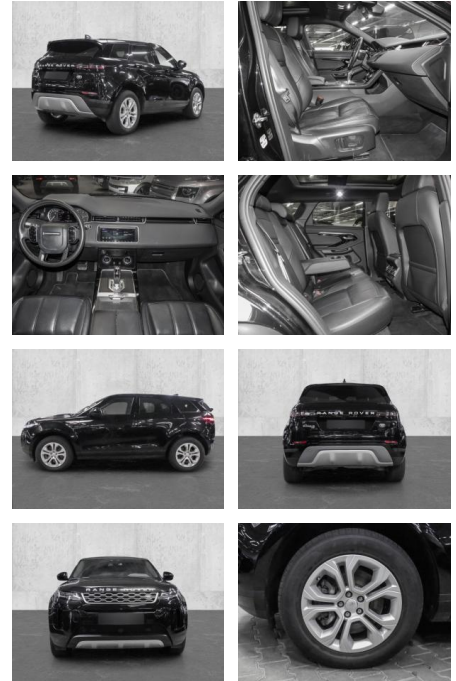

Land Rover Range Rover Evoque D150 Mild-Hybrid

MA05-4413-24 Angebotsnr.:

Erstzulassung:	Kilometer:	Farbe:	Leistung:	Kraftstoffart:
01.10.2020	36.410	Schwarz	110 kW / 150 PS	Diesel

PREIS
32.710 €

FINANZIERUNGSBEISPIEL