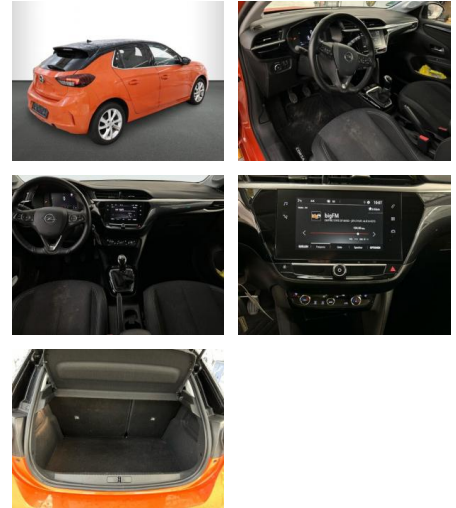

## Opel Corsa F Elegance 1.2 LED SHZ PDC

AH32-P401412 **Angebotsnr.:**

Erstzulassung:	Kilometer:	Farbe:	Leistung:	Kraftstoffart:
01.01.2023	19.480	Orange	55 kW / 75 PS	Benzin

**PREIS**  
**16.430 €**

## Ausstattung

### Multimedia

- Radio
- Navigation mit Bildschirm
- MP3 Anschluss
- Bluetooth