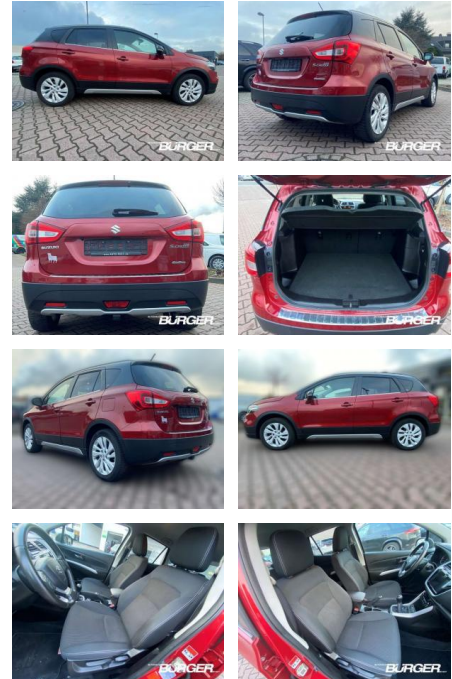

Suzuki SX4 S-Cross 1.0 4WD Navi Kamera Tempo

CB01-538432 **Angebotsnr.:**

Erstzulassung:	Kilometer:	Farbe:	Leistung:	Kraftstoffart:
01.10.2017	79.714	Rot	82 kW / 111 PS	Benzin

PREIS
15.380 €

FINANZIERUNGSBEISPIEL