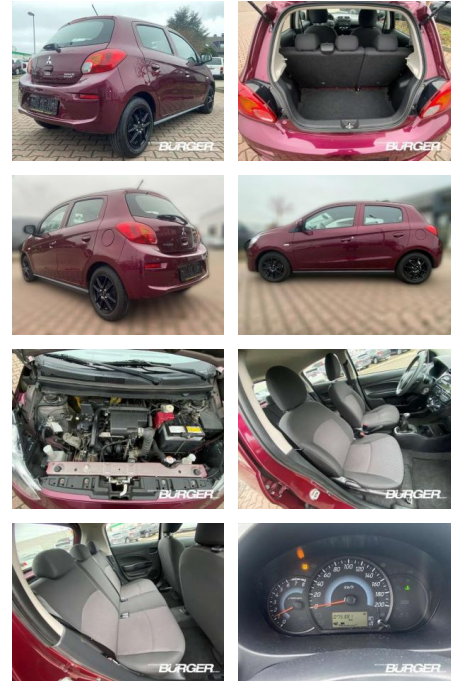

Mitsubishi Space Star Edition 100 1.0 Klima

CB01-H005063Angebotsnr.:

Erstzulassung:	Kilometer:	Farbe:	Leistung:	Kraftstoffart:
01.01.2018	75.381	Rot	52 kW / 71 PS	Benzin

PREIS
8.680 €

FINANZIERUNGSBEISPIEL
Laufzeit: 72 Monate Anzahlung: 25 %
Basis-Finanzierung:* Mtl. Rate:
Zielraten-Finanzierung:** Mtl. Rate: **75 €**