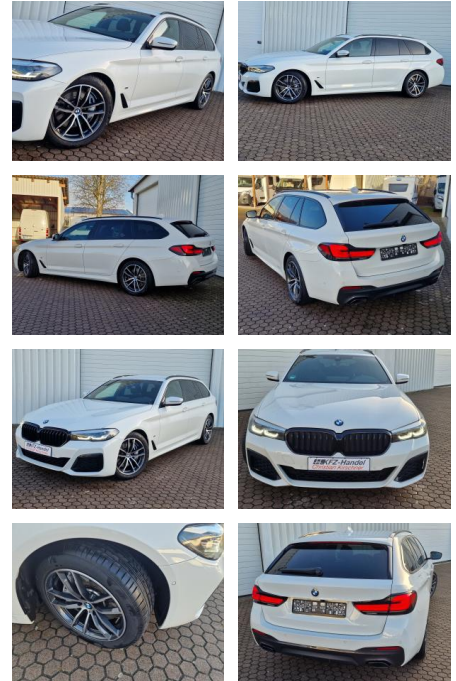

BMW 530d*M Sport*AHK*Virtual Cockpit*R-Kamera

KK00-28-38005Angebotsnr.:

Erstzulassung:	Kilometer:	Farbe:	Leistung:	Kraftstoffart:	Verbr. komb.	CO2-Emission	CO2-Klasse (WLTP)
15.11.2021	12.600	Weiß	210 kW / 286 PS	Diesel	6,0 l/100km	157 g/km	F

Ausstattung

Besonderheiten

- LED-Scheinwerfer
- M-Sport
- Anhängerkupplung (Kugelkopf schwenkbar)
- M-Sport-Fahrwerk
- Ambiente-Beleuchtung
- Rückfahrkamera
- Speed-Limit-Anzeige
- Sonnenschutzverglasung hinten abgedunkelt)