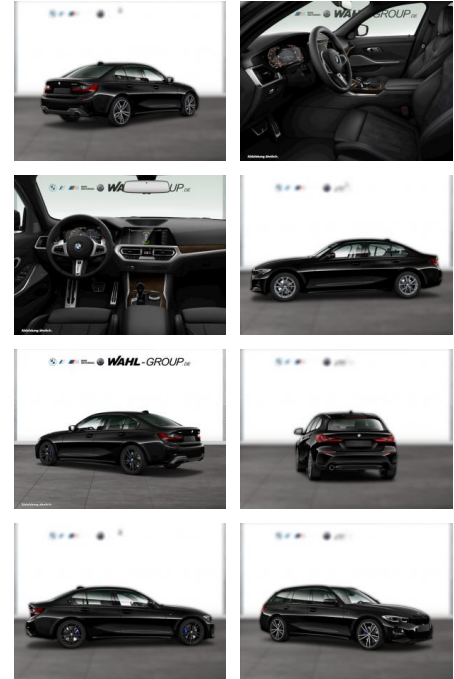

BMW M340i xDrive LC PROF STANDHZG GSD

WG03-225293 **Angebotsnr.:**

Erstzulassung:	Kilometer:	Farbe:	Leistung:	Kraftstoffart:
01.02.2021	78.300	Schwarz	275 kW / 374 PS	Benzin

PREIS 49.800 €	FINANZIERUNGSBEISPIEL	
	Laufzeit: 72 Monate	Anzahlung: 25 %
	Basis-Finanzierung:**	Mtl. Rate:
	Zielraten-Finanzierung:**	432 €