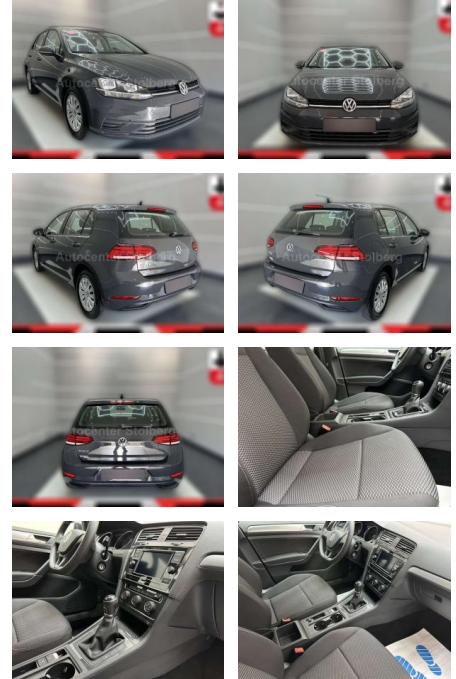

Volkswagen Golf Trendline BMT/Start-Stopp

AC15-26

Angebotsnr.:

Erstzulassung:	Kilometer:	Farbe:	Leistung:	Kraftstoffart:
01.02.2020	13.000	grau	85 kW / 116 PS	Benzin

PREIS
17.070 €

FINANZIERUNGSBEISPIEL
Laufzeit: 72 Monate Anzahlung: 25 %
Basis-Finanzierung:* Mtl. Rate:
Zielraten-Finanzierung:** **148 €**