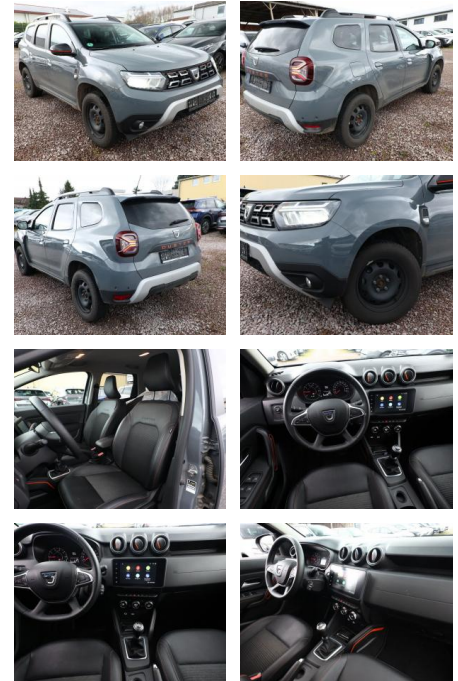

Dacia Duster II 1.3 TCe 130 Extreme Nav PDC

AT27-GW-ANO **Angebotsnr.:**

Erstzulassung:	Kilometer:	Farbe:	Leistung:	Kraftstoffart:
14.11.2022	38.500	Diverse	96 kW / 131 PS	Benzin

PREIS	FINANZIERUNGSBEISPIEL	
21.680 €	Laufzeit: 72 Monate Anzahlung: 25 % Basis-Finanzierung:* Mtl. Rate: Zielraten-Finanzierung:** 188 €	* Basisfinanzierung: Anzahlung: 5.420 Euro, Laufzeit: 72 Monate, Nettodarlehen: 16.260 Euro, Gesamtbetrag: 25.578 Euro, Zinssätze: 7.71% Sollz. (gebunden), 7.99% eff. ** Zielratenfinanzierung: Anzahlung: 5.420 Euro, Laufzeit: 72 Monate, Nettodarlehen: 16.260 Euro, Zielrate: 11.924 Euro, Gesamtbetrag: 26.184 Euro, Zinssätze: 7.71% Sollz. (gebunden), 7.99% eff., Vermittlung für: Santander Consumer Bank Repräsentatives Beispiel gem. § 17 Abs. 4 PAngV. Diese Finanzierungsangebote sind Beispiele. Gerne ermitteln wir für Sie Ihr individuelles Angebot.

Ausstattung

Sicherheit

- PDC Park Distance Control hinten
- Anti-Blockiersystem ABS
- Antischlupfregelung ASC+T
- elektronische Stabilitätskontrolle (ESP / DSP)
- Servolenkung
- Regensensor
- Wegfahrsperre
- Kindersitzbefestigung

Multimedia

- Radio
- Navigation mit Bildschirm
- Bluetooth

Komfort

- Zentralverriegelung
- Bordcomputer

Interieur

- el. Fensterheber
- Sitzheizung

Exterieur

- Leichtmetallfelgen
- Nebelscheinwerfer
- Dachreling

Umwelt

- Partikelfilter

Weiteres

- Lichtsensor
- elektrische Aussenspiegel
- Start Stop Automatik
- Nichtraucher
- LM-Felgen 17 Zoll
- Reifen 215/60 R17
- Essential-Paket (Lenkrad (Leder-Optik) / Geschwindigkeits-Regelanlage (Tempomat))