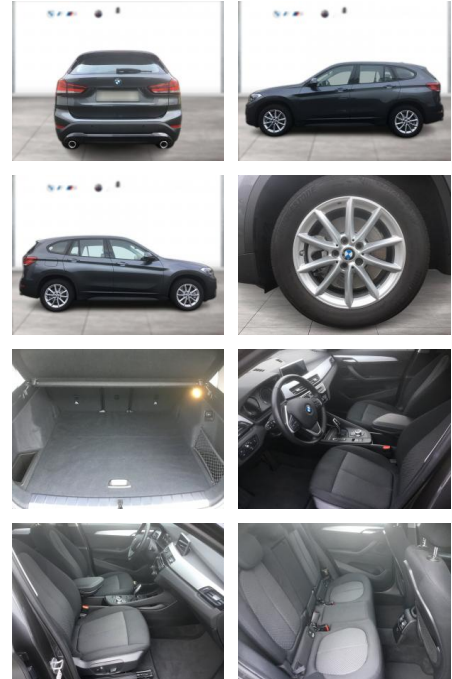

BMW X1 xDrive20i ADVANTAGE NAVI LED RFK

WG01-216552 **Angebotsnr.:**

Erstzulassung:	Kilometer:	Farbe:	Leistung:	Kraftstoffart:
01.03.2020	18.700	Grau	141 kW / 192 PS	Benzin

PREIS
32.290 €

FINANZIERUNGSBEISPIEL