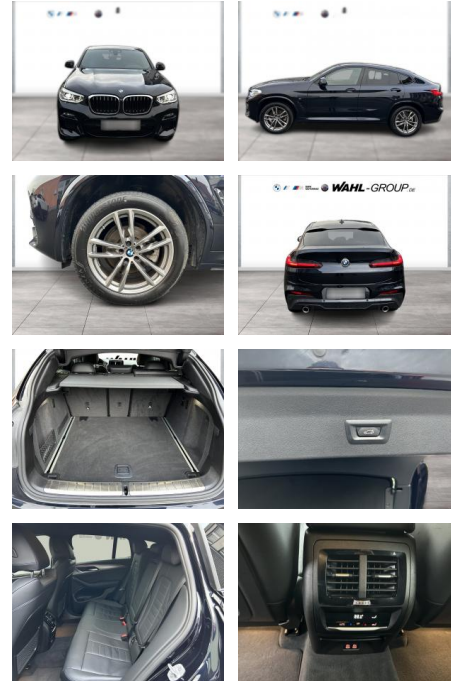

## BMW X4 xDrive20d M Sport HeadUp Navi PDC

WG09-222061 Angebotsnr.:

Erstzulassung:	Kilometer:	Farbe:	Leistung:	Kraftstoffart:
01.12.2020	88.199	Schwarz	140 kW / 190 PS	Diesel

**PREIS**  
**42.590 €**