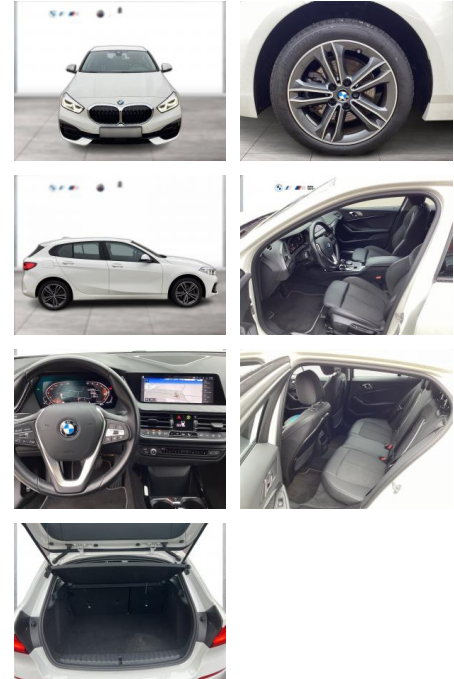

BMW 118i Sport Line HiFi Navi LED SHZ PDC

WG09-233456 Angebotsnr.:

BMW PREMIUM SELECTION.
GEBRAUCHTE AUTOMOBILE.

Erstzulassung:	Kilometer:	Farbe:	Leistung:	Kraftstoffart:
01.12.2021	52.192	Weiß	100 kW / 136 PS	Benzin