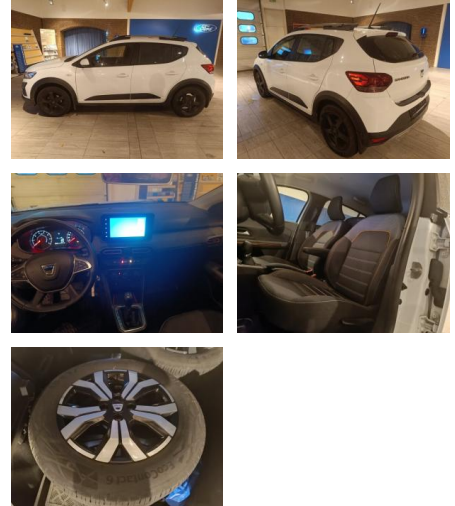

Dacia Sandero III Stepway Comfort PDC / LMF

AH32-6995132Angebotsnr.:

Erstzulassung:	Kilometer:	Farbe:	Leistung:	Kraftstoffart:
01.11.2022	30.000	Weiß	67 kW / 91 PS	Benzin

PREIS
16.430 €

FINANZIERUNGSBEISPIEL