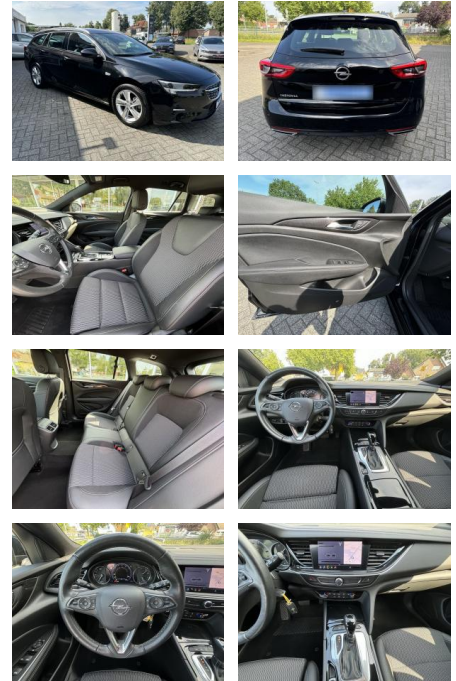

Opel Insignia Elegance

WS04-021716 **Angebotsnr.:**

Erstzulassung:	Kilometer:	Farbe:	Leistung:	Kraftstoffart:	Verbr. komb.	CO2-Emission	CO2-Klasse (WLTP)
26.08.2021	28.438	Diverse	125 kW / 170 PS	Benzin	8,1 l/100km	184 g/km	G

- Notbremsassistent
- Reifendruckkontrollsystem
- Spurhalteassistent

Multimedia

- Verkehrszeichenerkennung

Komfort

- Berganfahrassistent
- Lederlenkrad
- Lordosenstütze
- * Abstandswarner * Android Auto * Apple CarPlay * Außenspiegel abklappbar * Außenspiegel beheizbar * Außenspiegel elektr. * Einparkhilfe (PDC) Sensoren hinten * Einparkhilfe (PDC) Sensoren vorne * Elektr. Fensterheber * Elektr. Fensterheber vorne/hinten * Fahrersitz höhenverstellbar * Klimaanlage * Klimaautomatik * Klimaautomatik 2 Zonen

- 5x17 (5-Doppelspeichen) * Luftfeuchtesensor *
- Metallic-/Mineraleffekt-Lackierung * Modellpflege * Motor 2
- 0 Ltr. - 125 kW 16V Turbo *
- MP3-Schnittstelle für Mobiltelefon/Handy * Nebelscheinwerfer LED * Otto-Partikelfilter (OPF) *
- Parkpilotensystem vorn und hinten *
- Reifendruckwarner * Schadstoffarm nach Abgasnorm Euro 6d * Scheibenwischer mit Regensensor * Seitenairbag vorn *
- Sicht-Paket * Sitzbezug / Polsterung: Stoff Monita / Ledernachbildung Morrocana * schwarz * Smartphone Schnittstelle (Apple CarPlay & Android Auto) * Sonnenblenden mit Spiegel (beleuchtet) * Tagfahrlicht LED *
- Türgriffe außen Wagenfarbe * Voll-LED (IntelliLux) * Wegfahrsperre *
- Winter-Paket * Zentralverriegelung mit