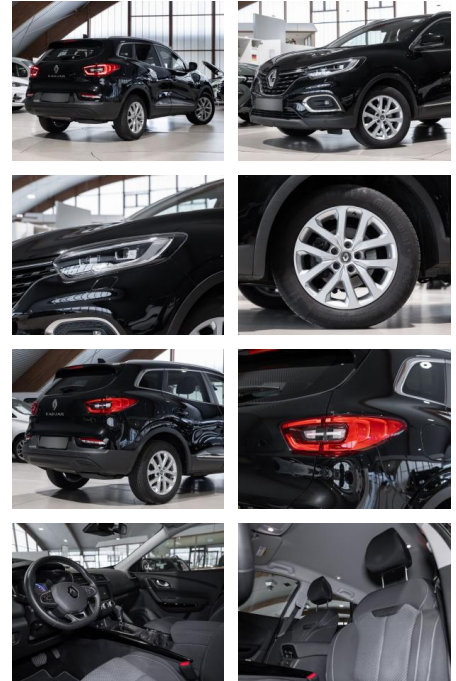

Renault Kadjar Business Edition 1.5 BLUE dCi

RS04-16111 **Angebotsnr.:**

| Erstzulassung: | Kilometer: | Farbe: | Leistung: | Kraftstoffart: |
|----------------|------------|---------|----------------|----------------|
| 25.11.2019 | 104.058 | Diverse | 85 kW / 116 PS | Diesel |